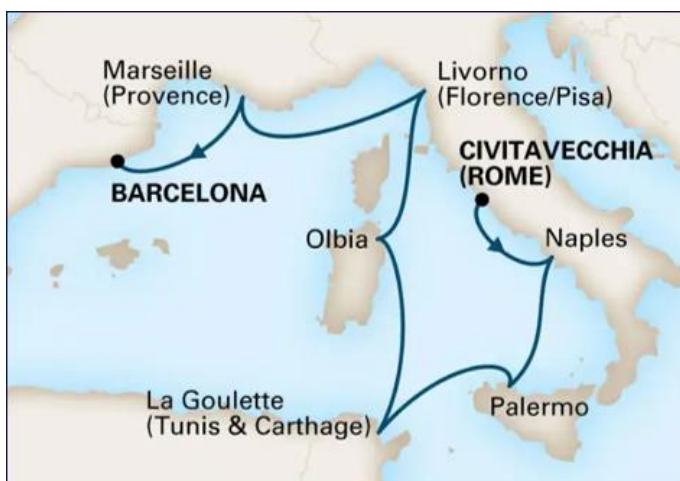

VOIR LE DEPART

Holland America Line®

SAVOR THE JOURNEY

FJORDS DE NORVEGE

22 mai 2022

Amsterdam – Amsterdam

8 jours / 7 nuits

à bord du MS Rotterdam

à partir de **599€*** par personne

* Réservations avant le 31 mai 2022

VOIR LE DEPART

MEDITERRANEE

22 mai 2022

Barcelone – Rome

8 jours / 7 nuits

à bord du MS Nieuw Statendam

OFFRE EXCEPTIONNELLE
Vol aller (ou retour) OFFERT*
sur 2 itinéraires Méditerranée-Adriatique
à bord du Oceania Riviera

Offre limitée, réservez maintenant !

MEDITERRANEE OCCIDENTALE

Rome – Monte Carlo

24 octobre - 4 novembre 2022